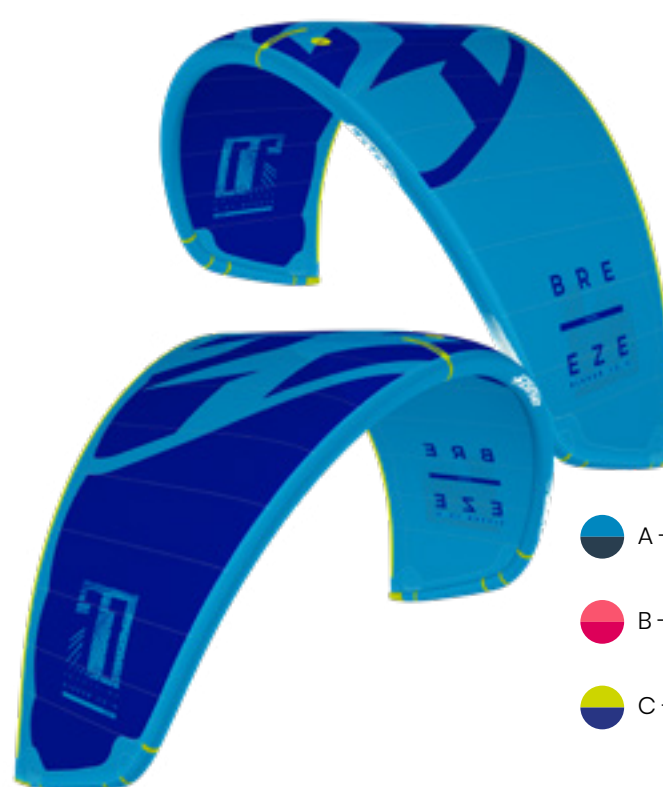

F
F-one
Kite range 2020

BANDIT-S

4-5-6-7-8-9-10 m2

77201-0102

-  A - SLATE / MANGO MANGO
-  B - SLATE / BLUE LAGOON
-  C - CORAL / BASALT
-  D - MANGO / BLUE LAGOON
-  E - MANGO / CORAL

BANDIT 2020

7-8-9-10-11-12-14-17 m2

77201-0101

-  A - SLATE / MANGO
-  B - SLATE / BLUE LAGOON
-  C - CORAL / BASALT
-  D - MANGO / BLUE LAGOON
-  E - MANGO / CORAL

WTF! V.2

5-6-7-8-9-11-13-15 m2

77201-0401

-  A - BASALT / MANGO MANGO
-  B - BASALT / BLUE LAGOON

BREEZE V.2

3-4-5-7-9-11-13-15-17 m2

77901-0202

-  A - BLUE / DEEP BLUE
-  B - CORAL / RASPBERRY
-  C - LIME / DEEP BLUE

HALO

8 - 10 - 12 - 15 - 19 m²

77901-0701

A - DARK RED / ORANGE

6.4 - 8 - 10 - 12 - 14 - 17 - 19 m²

77701-0301

A - YELLOW / BLACK / GREEN

B - YELLOW / BLACK / ORANGE

F-one

**Kite
Range
2020**

SHADOW

WAVES