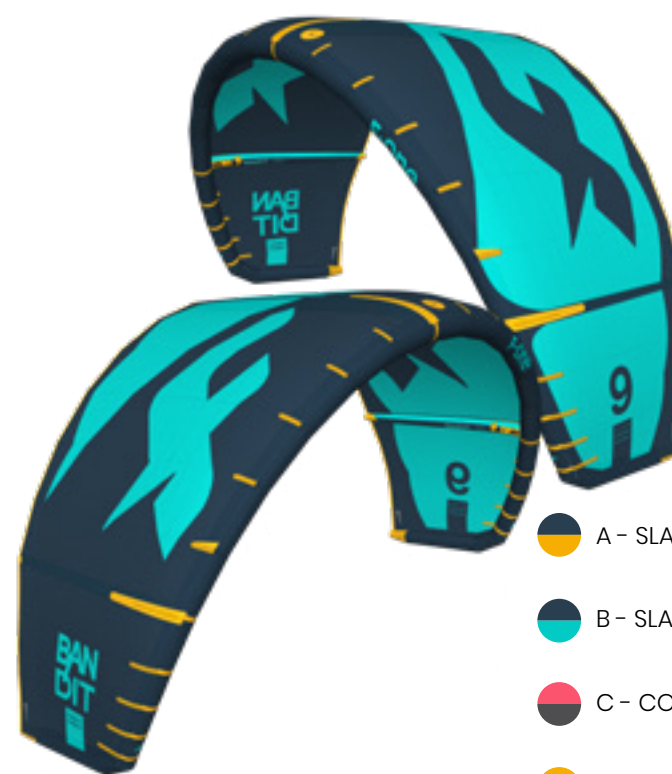

F
F-one
Kite range 2020

BANDIT-S

4-5-6-7-8-9-10 m2

77201-0102

-  A - SLATE / MANGO MANGO
-  B - SLATE / BLUE LAGOON
-  C - CORAL / BASALT
-  D - MANGO / BLUE LAGOON
-  E - MANGO / CORAL

BANDIT 2020

7-8-9-10-11-12-14-17 m2

77201-0101

-  A - SLATE / MANGO
-  B - SLATE / BLUE LAGOON
-  C - CORAL / BASALT
-  D - MANGO / BLUE LAGOON
-  E - MANGO / CORAL

WTF! V.2

5-6-7-8-9-11-13-15 m2

77201-0401

-  A - BASALT / MANGO MANGO
-  B - BASALT / BLUE LAGOON

BREEZE V.2

3-4-5-7-9-11-13-15-17 m2

77901-0202

-  A - BLUE / DEEP BLUE
-  B - CORAL / RASPBERRY
-  C - LIME / DEEP BLUE

HALO

8 - 10 - 12 - 15 - 19 m²

77901-0701

A - DARK RED / ORANGE