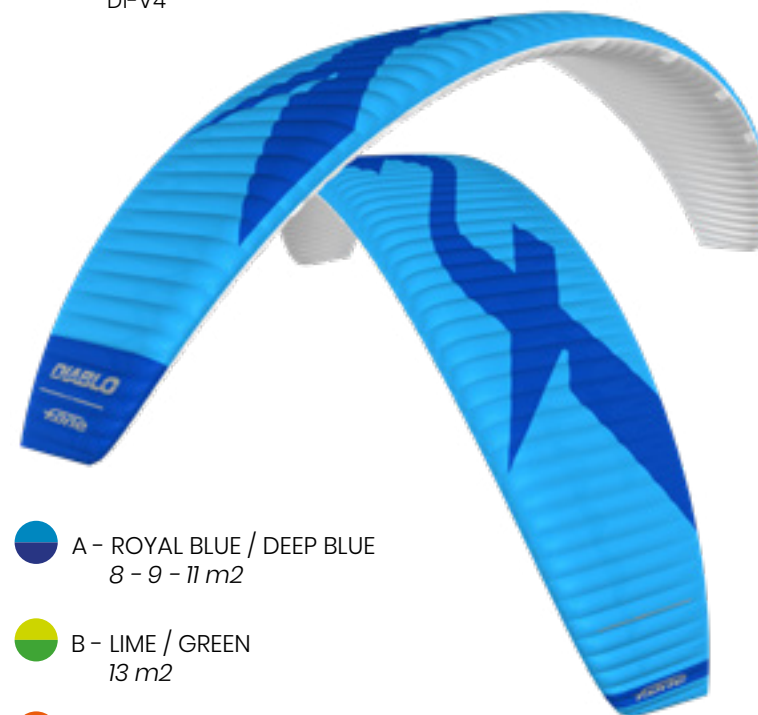

DIABLO V.4

8 - 9 - 11 - 13 - 15 - 18 - 21 m²

DI-V4

A - ROYAL BLUE / DEEP BLUE
8 - 9 - 11 m²

B - LIME / GREEN
13 m²

C - ORANGE / DARK RED
15 m²

D - YELLOW / ORANGE
18 - 21 m²